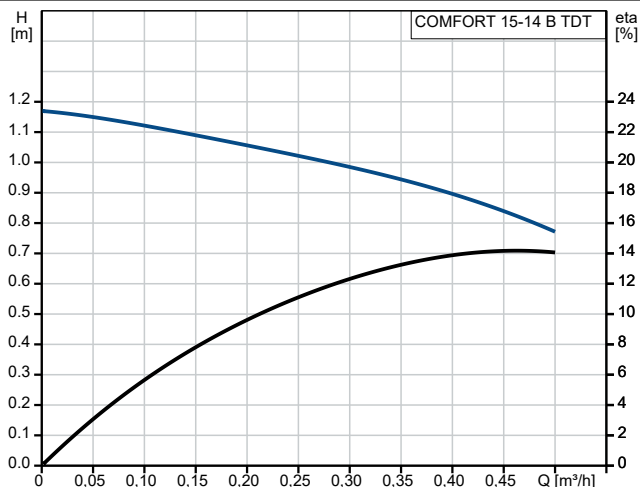

Popis	Hodnota
Všeobecná informace:	
Název výrobku:	COMFORT 15-14 B TDT
Objednávací číslo:	93093537
EAN kód::	5715467675740
Cena:	EUR 400
Technické parametry:	
Počet otáček:	1
Jmenovitý průtok:	0.45 m³/h
Jmen. dopravní výška:	0.9 m
Max. dopr. výška:	14 dm
Teplotní třída TF:	95
Schválení:	CE,VDE,EAC,WEEE
Materiály:	
Těleso čerpadla:	Brass
	CuZn39Pb3, MS58
Oběžné kolo:	Kompozit
	PPO-GF20/Stainless steel
Instalace:	
Minimální okolní teplota:	0 °C
Maximální provozní tlak:	10 bar
Připojení potrubí standard:	ISO 228-1
Typ připojení:	Rp
Velikost připojení:	1/2 inch
PN pro potrubní přípojku:	PN 10
Délka port-port:	80 mm
Kapalina:	
Čerpaná kapalina:	Voda
Rozsah teploty kapaliny:	2 .. 95 °C
Vybraná teplota kapaliny:	60 °C
Hustota:	983.2 kg/m³
Elektrické údaje:	
Příkon pro otáčkový stupeň 3:	7 W
Frekvence el. sítě:	50 / 60 Hz
Jmenovité napětí:	1 x 230 V
Elektrický proud pro otáčkový stupeň 3:	0.07 A
Krytí (IEC 34-5):	IP44
Třída izolace (IEC 85):	F
Vestavěná ochrana motoru:	ELECT.
Teplotní ochrana:	Impedančně chráněno
Řídící jednotky:	
Operation mode include:	Timer
Jiné:	
Čistá hmotnost:	0.94 kg
Hrubá hmotnost:	1.04 kg
Přepravní objem:	0.003 m³
Dánské číslo VVS:	380636004
Švédské číslo RSK:	5792023
Norské číslo NRF:	1383193
Země původu:	DE
Číslo tarifu:	84137030