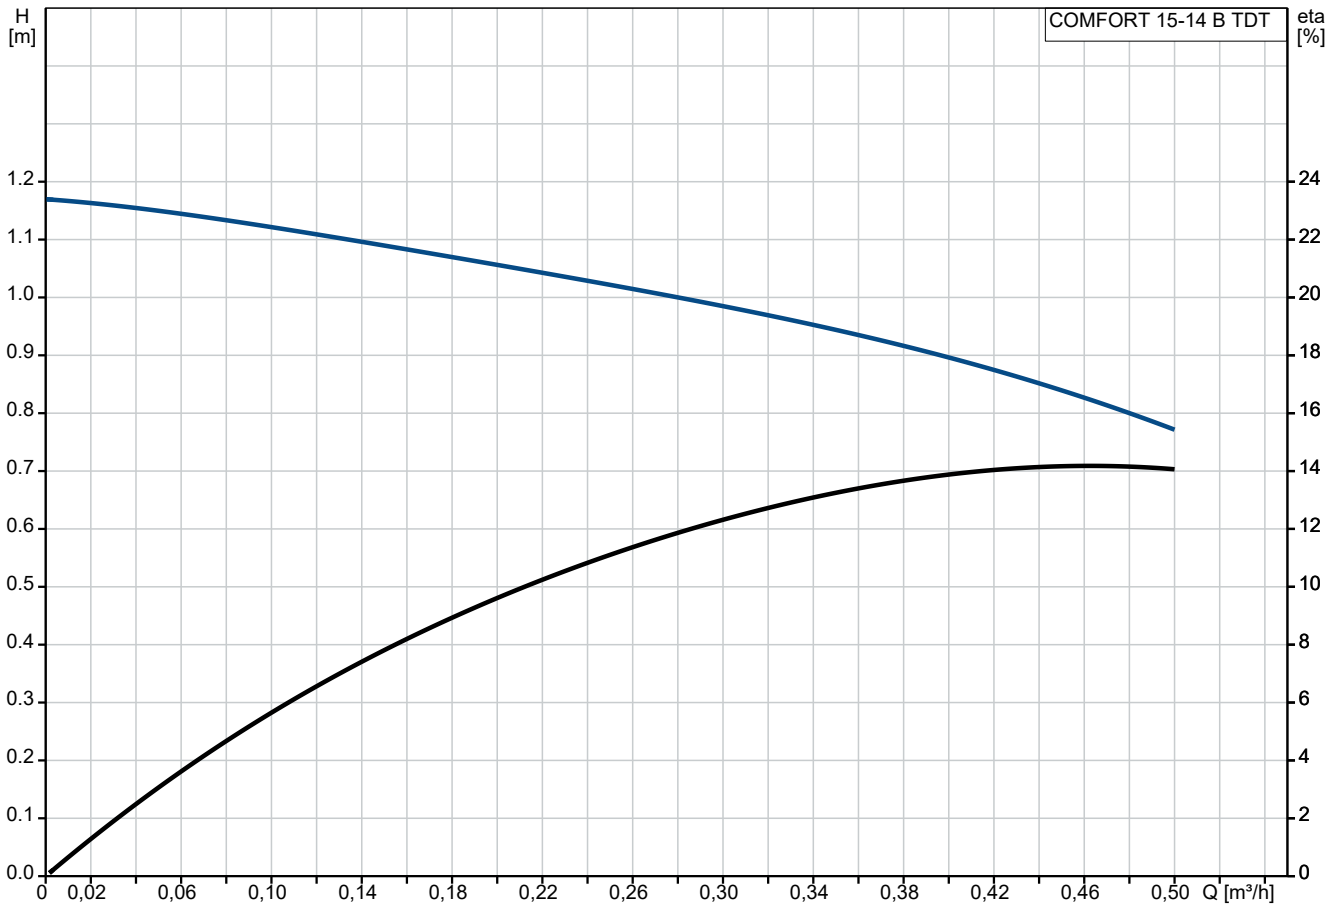

93093537 COMFORT 15-14 B TDT