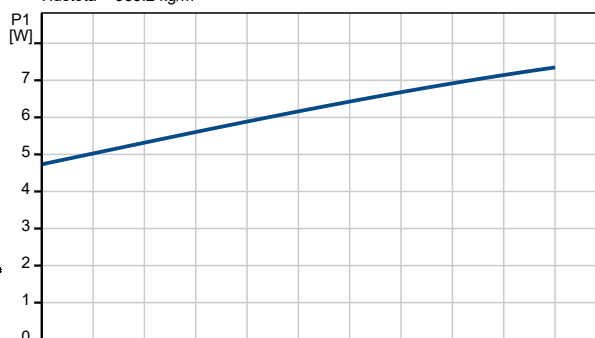

93093537 COMFORT 15-14 B TDT

Čerpaná kapalina = Voda
 Teplota kapaliny během provozu = 60 °C
 Hustota = 983.2 kg/m³

Popis	Hodnota
Všeobecná informace:	
Název výrobku:	COMFORT 15-14 B TDT
Objednávací číslo:	93093537
EAN kód::	5715467675740
Cena:	EUR 400
Technické parametry:	
Počet otáček:	1
Jmenovitý průtok:	0.45 m ³ /h
Jmen. dopravní výška:	0.9 m
Max. dopr. výška:	14 dm
Teplotní třída TF:	95
Schválení:	CE,VDE,EAC,WEEE
Materiály:	
Těleso čerpadla:	Brass
	CuZn39Pb3, MS58
Oběžné kolo:	Kompozit
	PPO-GF20/Stainless steel
Instalace:	
Minimální okolní teplota:	0 °C
Maximální provozní tlak:	10 bar
Připojení potrubí standard:	ISO 228-1
Typ připojení:	Rp
Velikost připojení:	1/2 inch
PN pro potrubní přípojku:	PN 10
Délka port-port:	80 mm
Kapalina:	
Čerpaná kapalina:	Voda
Rozsah teploty kapaliny:	2 .. 95 °C
Vybraná teplota kapaliny:	60 °C
Hustota:	983.2 kg/m ³
Elektrické údaje:	
Příkon pro otáčkový stupeň 3:	7 W
Frekvence el. sítě:	50 / 60 Hz
Jmenovité napětí:	1 x 230 V
Elektrický proud pro otáčkový stupeň 3:	0.07 A
Krytí (IEC 34-5):	IP44
Třída izolace (IEC 85):	F
Vestavěná ochrana motoru:	ELECT.
Teplotní ochrana:	Impedančně chráněno
Řídící jednotky:	
Operation mode include:	Timer
Jiné:	
Čistá hmotnost:	0.94 kg
Hrubá hmotnost:	1.04 kg
Přepravní objem:	0.003 m ³
Dánské číslo VVS:	380636004
Švédské číslo RSK:	5792023
Norské číslo NRF:	1383193
Země původu:	DE
Číslo tarifu:	84137030