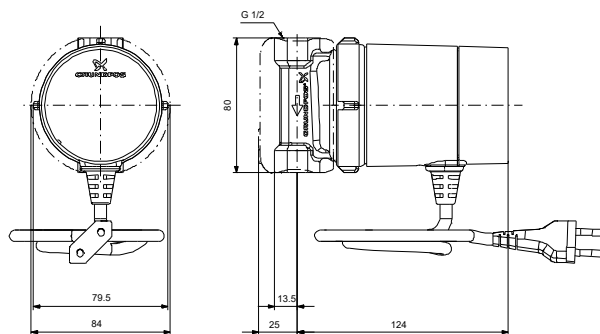

Popis	Hodnota
Všeobecná informace:	
Název výrobku:	COMFORT 15-14 B TDT
Objednávací číslo:	93093537
EAN kód::	5715467675740
Cena:	EUR 400
Technické parametry:	
Počet otáček:	1
Jmenovitý průtok:	0.45 m³/h
Jmen. dopravní výška:	0.9 m
Max. dopr. výška:	14 dm
Teplotní třída TF:	95
Schválení:	CE,VDE,EAC,WEEE
Materiály:	
Těleso čerpadla:	Brass
	CuZn39Pb3, MS58
Oběžné kolo:	Kompozit
	PPO-GF20/Stainless steel
Instalace:	
Minimální okolní teplota:	0 °C
Maximální provozní tlak:	10 bar
Připojení potrubí standard:	ISO 228-1
Typ připojení:	Rp
Velikost připojení:	1/2 inch
PN pro potrubní přípojku:	PN 10
Délka port-port:	80 mm
Kapalina:	
Čerpaná kapalina:	Voda
Rozsah teploty kapaliny:	2 .. 95 °C
Vybraná teplota kapaliny:	60 °C
Hustota:	983.2 kg/m³
Elektrické údaje:	
Příkon pro otáčkový stupeň 3:	7 W
Frekvence el. sítě:	50 / 60 Hz
Jmenovité napětí:	1 x 230 V
Elektrický proud pro otáčkový stupeň 3:	0.07 A
Krytí (IEC 34-5):	IP44
Třída izolace (IEC 85):	F
Vestavěná ochrana motoru:	ELECT.
Teplotní ochrana:	Impedančně chráněno
Řídící jednotky:	
Operation mode include:	Timer
Jiné:	
Čistá hmotnost:	0.94 kg
Hrubá hmotnost:	1.04 kg
Přepravní objem:	0.003 m³
Dánské číslo VVS:	380636004
Švédské číslo RSK:	5792023
Norské číslo NRF:	1383193
Země původu:	DE
Číslo tarifu:	84137030