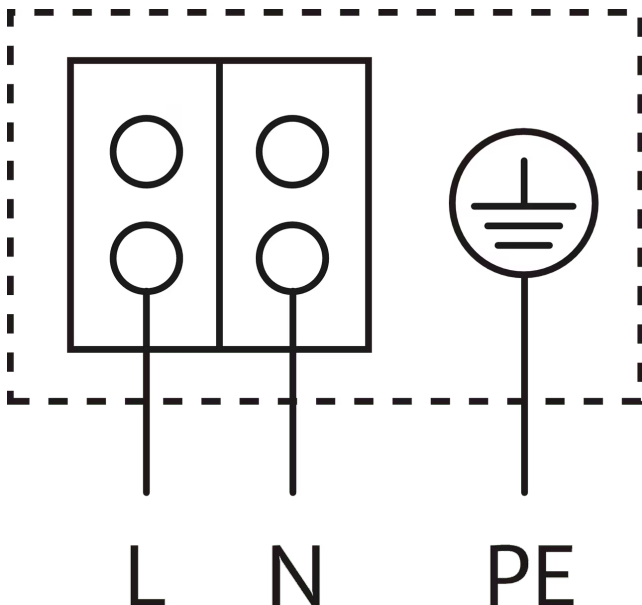

Materiály

Teleso čerpadla	Bronz, CC499K
Obežné koleso	PPE-GF30
Hriadeľ	Oxidová keramika
Materiál ložiska	Uhlie, impregnovaný syntetickou živickou

Montážne rozmery

Potrubná prípojka na nasávacej strane	G 1½
Potrubná prípojka na strane výtlaku	G 1½
Konstruktívna dĺžka L_0	180 mm

Charakteristiky

Čerpané médium	Water 100 %
Teplota média T	20,00 °C
Počet otáčok v prevádzkovom bode	2.900 1/min

Rozmery a rozmerové výkresy

Star Z

Schéma zapojenia svorkovnice

Star-E

Motor odolný voči blokovaciemu prúdu