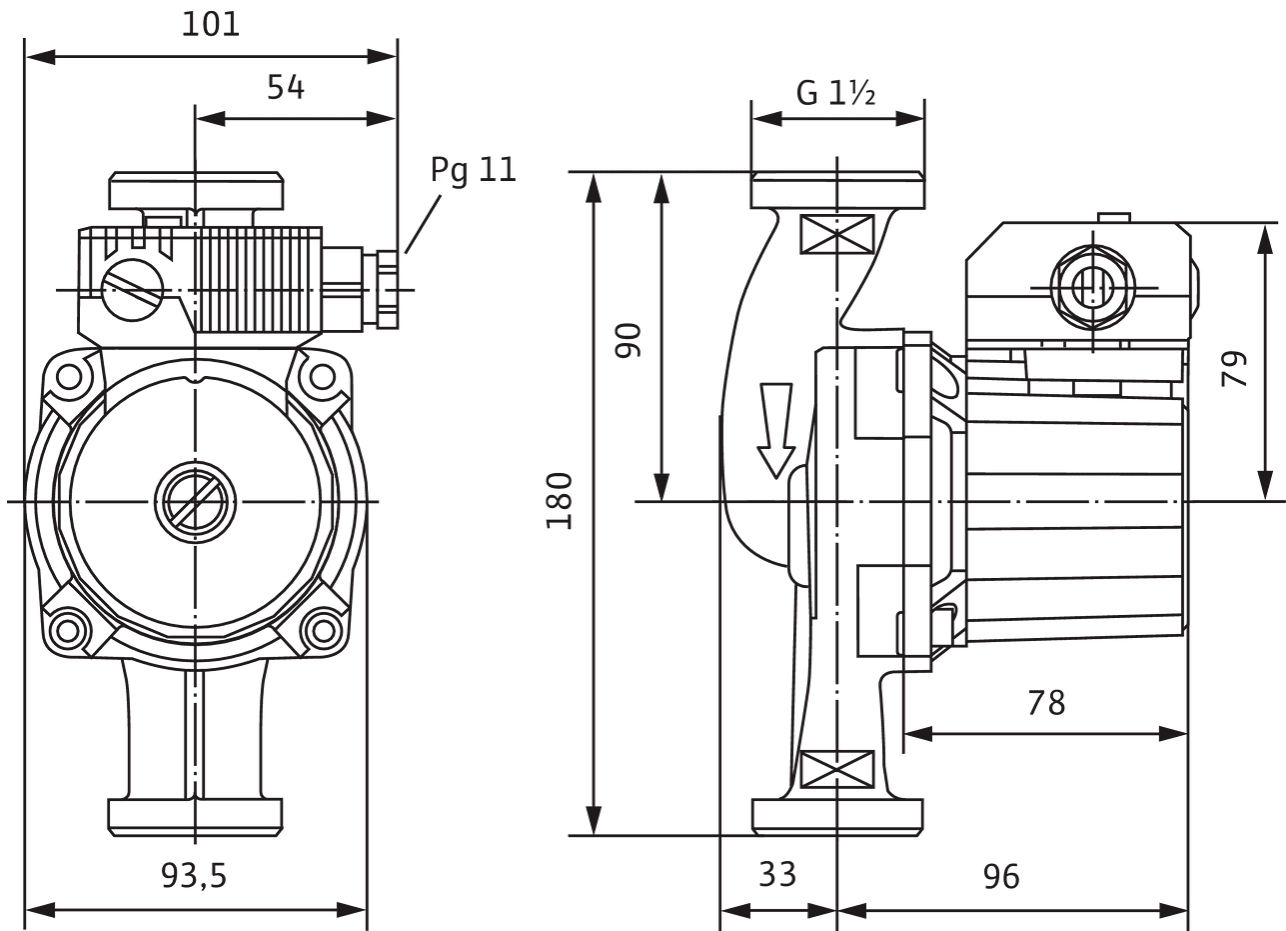

Materiály

Teleso čerpadla	Bronz, CC499K
Obežné koleso	PPE-GF30
Hriadeľ	Oxidová keramika
Materiál ložiska	Uhlie, impregnovaný syntetickou živickou

Montážne rozmery

Potrubná prípojka na nasávacej strane	G 1½
Potrubná prípojka na strane výtlaku	G 1½
Konstruktívna dĺžka L_0	180 mm

Charakteristiky

Čerpané médium	Water 100 %
Teplota média T	20,00 °C
Počet otáčok v prevádzkovom bode	2.900 1/min

Rozmery a rozmerové výkresy

Star Z

Schéma zapojenia svorkovnice

Star-E

Motor odolný voči blokovaciemu prúdu

Rozmery a hmotnosti

Dĺžkový rozmer s obalom	147 mm
Dĺžka <i>L</i>	134 mm
Výškový rozmer s obalom	100 mm
Výška <i>H</i>	94 mm
Šírkový rozmer s obalom	187 mm
Šírka <i>W</i>	180 mm
Brutto hmotnosť cca <i>m</i>	2,7 kg
Netto hmotnosť cca <i>m</i>	2,6 kg