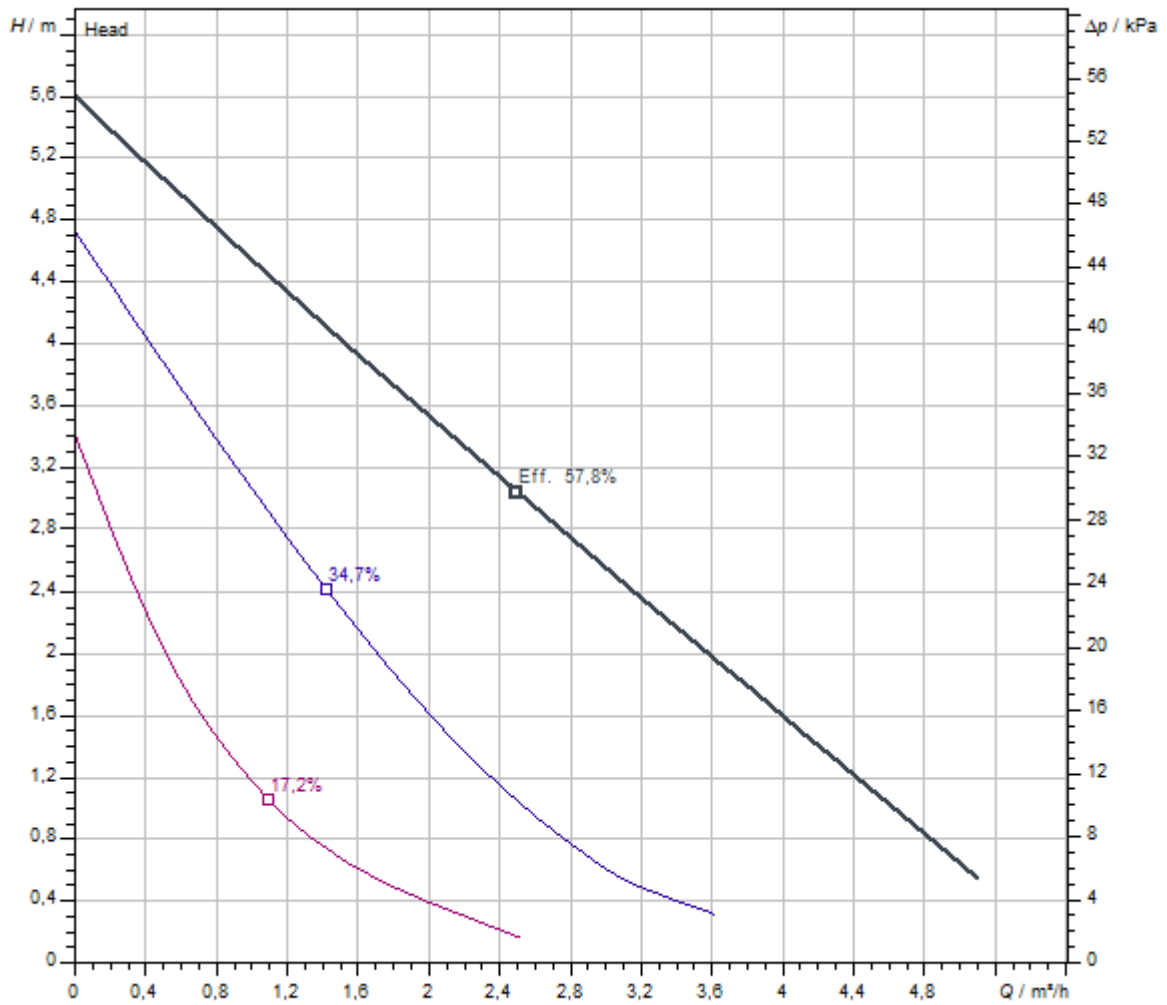

Podobné ako na obrázku

List údajov

Hydraulické údaje

Maximálny prevádzkový tlak P_N	10 bar
Max. dopravná výška $H_{Q_{min}}$	5,6 m
Prietok max. Q_{max}	5,1 m ³ /h
Min. teplota média T_{min}	2 °C
Max. teplota média T_{max}	65 °C
Teplota okolia min. T_{min}	0 °C
Max. teplota okolia T_{max}	40 °C
Max. prípustná celková tvrdosť v cirkulačných systémoch pitnej vody	3.21 mmol/l (18°dH)

Materiály

Teleso čerpadla	Bronz, CC499K
Obežné koleso	PPE-GF30
Hriadeľ	Oxidová keramika
Materiál ložiska	Uhlie, impregnovaný syntetickou živickou

Montážne rozmery

Potrubná prípojka na nasávacej strane	G 1½
Potrubná prípojka na strane výtlaku	G 1½
Konstruktívna dĺžka L_0	180 mm

Charakteristiky

Čerpané médium	Water 100 %
Teplota média T	20,00 °C
Počet otáčok v prevádzkovom bode	2.900 1/min

Rozmery a rozmerové výkresy

Star Z

Schéma zapojenia svorkovnice

Star-E

Motor odolný voči blokovaciemu prúdu

Rozmery a hmotnosti

Dĺžkový rozmer s obalom	147 mm
Dĺžka <i>L</i>	134 mm
Výškový rozmer s obalom	100 mm
Výška <i>H</i>	94 mm
Šírkový rozmer s obalom	187 mm
Šírka <i>W</i>	180 mm
Brutto hmotnosť cca <i>m</i>	2,7 kg
Netto hmotnosť cca <i>m</i>	2,6 kg