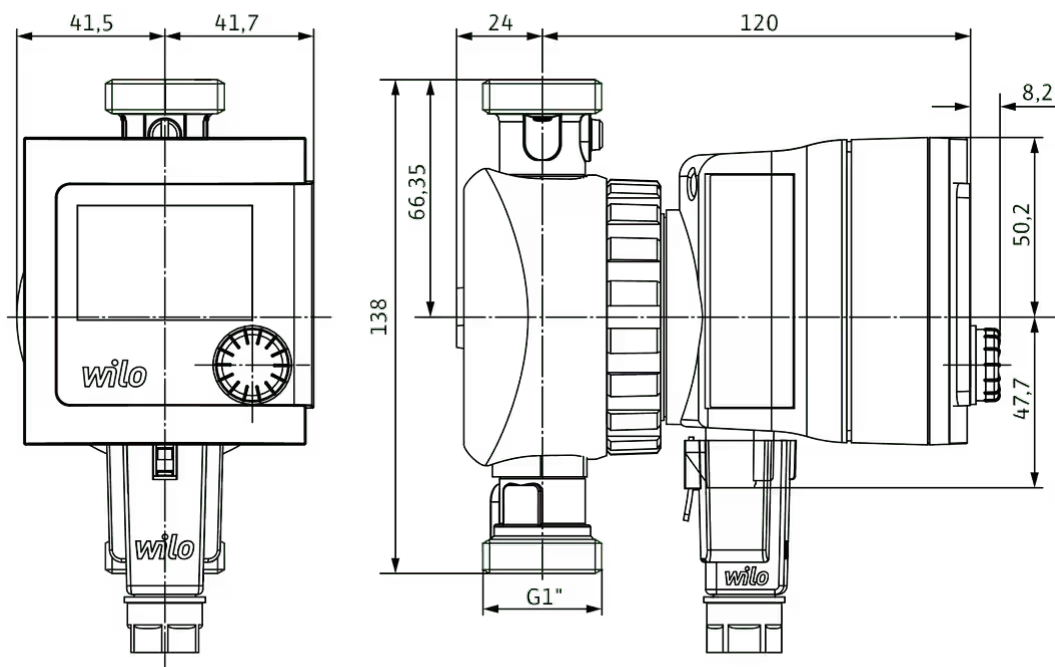

Rozmery a rozmerové výkresy

Wilo-Star-Z NOVA