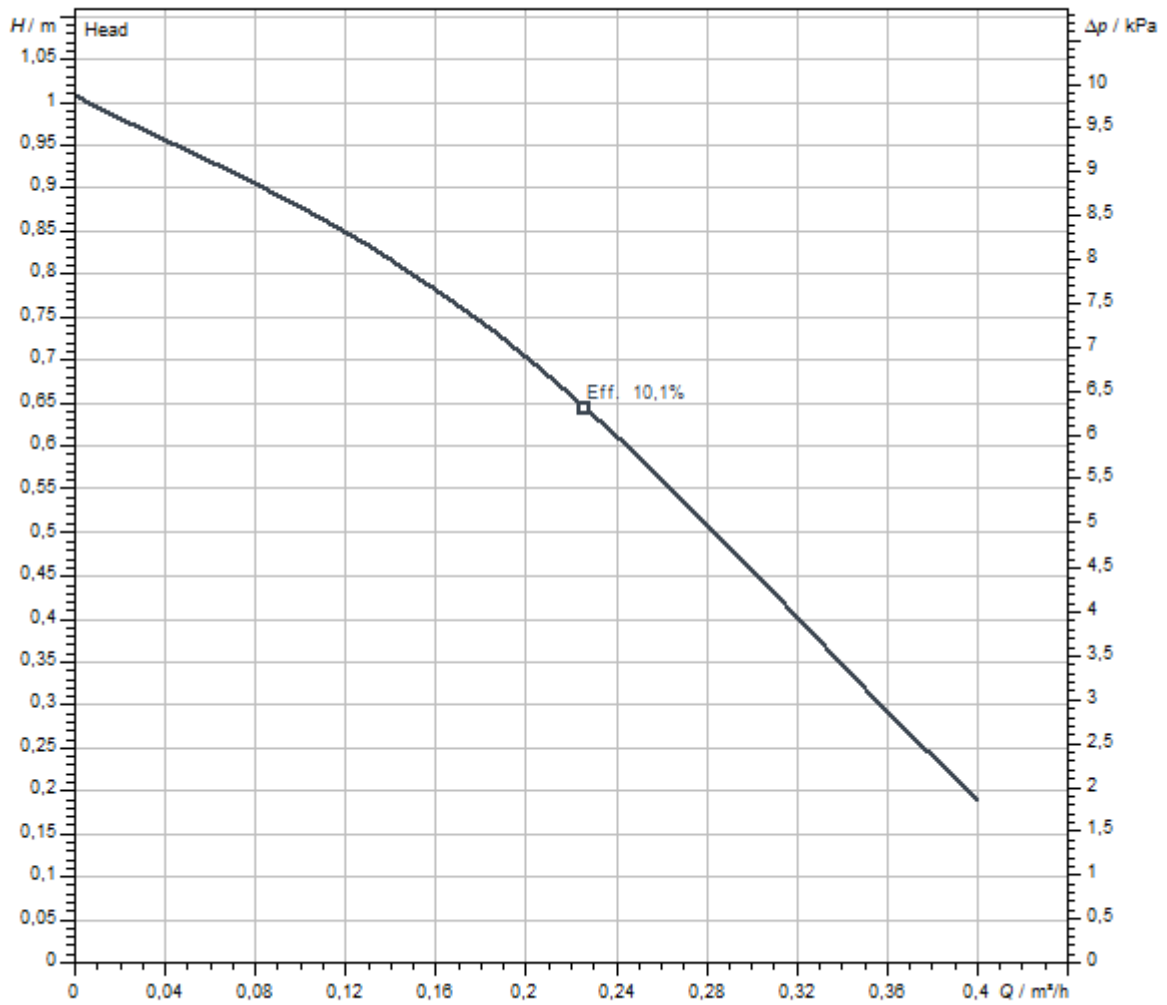

List údajov

Hydraulické údaje

Maximálny prevádzkový tlak P_N	10 bar
Max. dopravná výška $H_{Q_{min}}$	1,0 m
Prietok max. Q_{max}	0,4 m ³ /h
Min. teplota média T_{min}	2 °C
Max. teplota média T_{max}	95 °C
Teplota okolia min. T_{min}	2 °C
Max. teplota okolia T_{max}	40 °C
Max. prípustná celková tvrdosť v cirkulačných systémoch pitnej vody	3,57 mmol/l (20 °dH)

Materiály

Teleso čerpadla	Mosadz, CW617N
Obežné koleso	PPE/PS-GF30
Hriadeľ	keramika
Materiál ložiska	Uhlie, impregnovaný syntetickou živcou

Montážne rozmery

Závit	G 1
Potrubná prípojka na nasávacej strane	G 1
Potrubná prípojka na strane výtlaku	G 1
Konštrukčná dĺžka L_0	138 mm

Charakteristiky

Čerpané médium	Water 100 %
Teplota média T	20,00 °C
Počet otáčok v prevádzkovom bode	2.900 1/min

Rozmery a rozmerové výkresy

Wilo-Star-Z NOVA

Schéma zapojenia svorkovnice

Motor odolný voči blokovaciemu prúdu