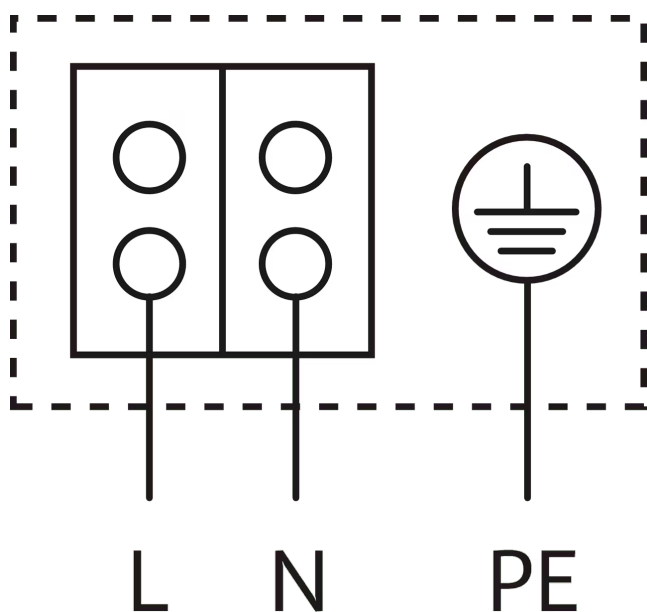

Materiály

Teleso čerpadla	Mosadz, CW617N
Obežné koleso	PPE/PS-GF30
Hriadeľ	keramika
Materiál ložiska	Uhlie, impregnovaný syntetickou živcou

Montážne rozmery

Závit	G 1
Potrubná prípojka na nasávacej strane	G 1
Potrubná prípojka na strane výtlaku	G 1
Konštrukčná dĺžka L_0	138 mm

Charakteristiky

Čerpané médium	Water 100 %
Teplota média T	20,00 °C
Počet otáčok v prevádzkovom bode	2.900 1/min

Rozmery a rozmerové výkresy

Wilo-Star-Z NOVA

Schéma zapojenia svorkovnice

Motor odolný voči blokovaciemu prúdu