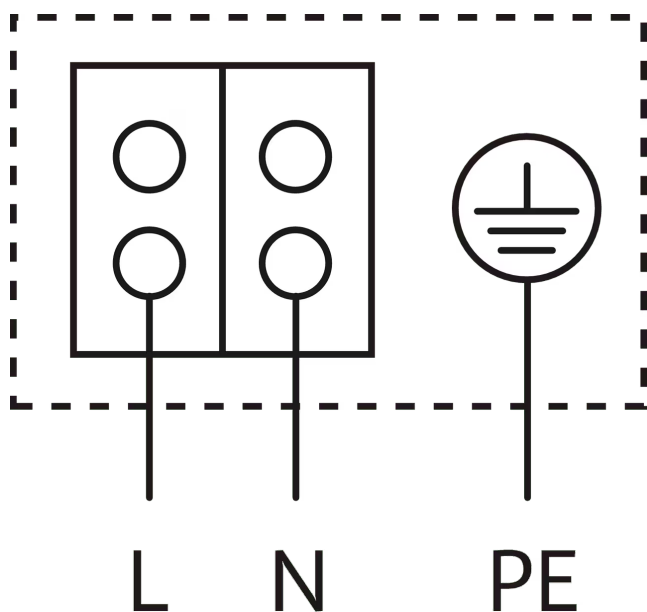

Schéma zapojenia svorkovnice

Motor odolný voči blokovaciemu prúdu

Jednofázový motor (EM) 2-pólový - 1~230 V, 50 Hz

Informácia k objednávke

Cena

Cena (bez DPH)	EUR 257,-

Časy dodania

Čas dodania	S

Údaje o produkte

Výrobok	Wilo
Označenie produktu	Star-Z NOVA A
Číslo položky	4132761
Číslo EAN	4048482094168
Farba	Zelená
Minimálne množstvo pri objednávaní	1
Dostupnosť na trhu	2010-03-01

Obal

Druh obalu	Kartón
Vlastnosť obalu	Predajný obal
Počet na jednej palete	320
Počet na jednu vrstvu	40

Rozmery a hmotnosti

Dĺžkový rozmer s obalom	134 mm
Dĺžka <i>L</i>	119 mm
Výškový rozmer s obalom	117 mm
Výška <i>H</i>	83 mm
Šírkový rozmer s obalom	158 mm
Šírka <i>W</i>	138 mm
Brutto hmotnosť cca <i>m</i>	1,1 kg
Netto hmotnosť cca <i>m</i>	1 kg