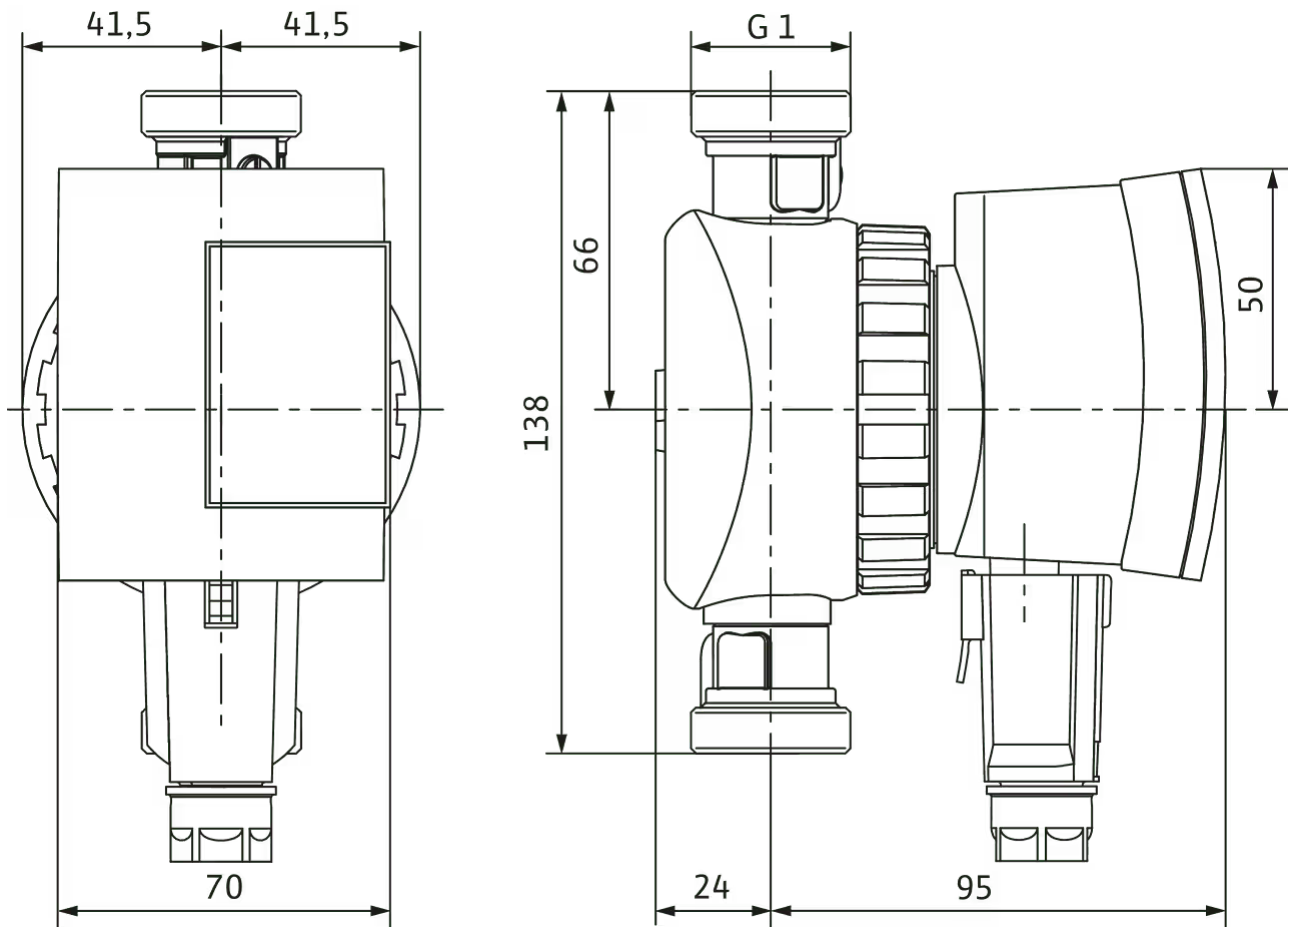

Rozměry a rozmerové výkresy

Star Z-NOVA