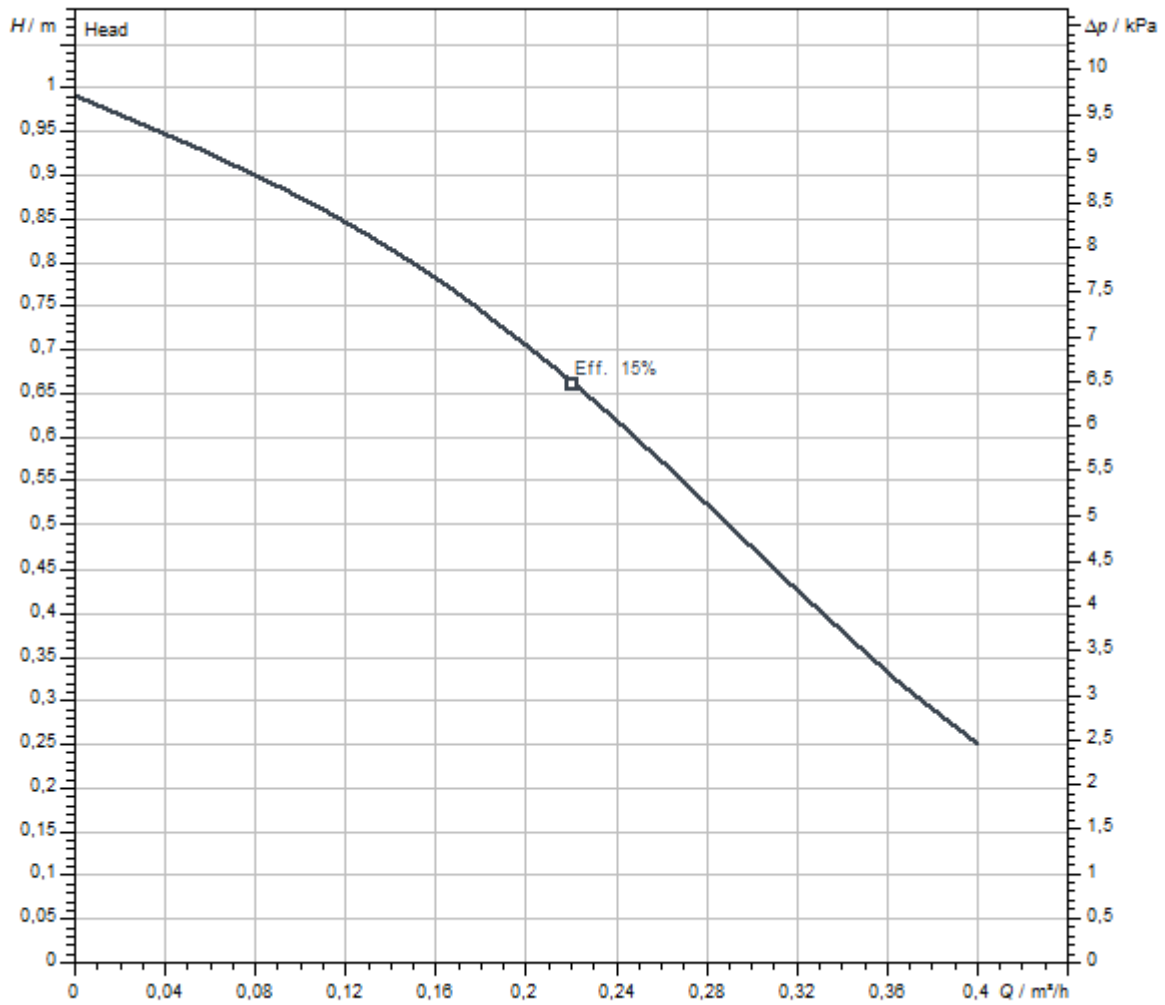

Charakteristiky

Čerpané médium	Water 100 %
Teplota média T	20,00 °C
Počet otáčok v prevádzkovom bode	2.900 1/min